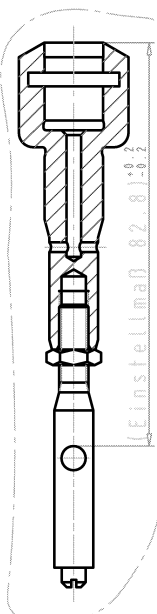

TYPENSCHILD NUR SICHIEREN WENN DAS
HANDVENTIL EINZELN AUSGELIEFERT WIRD!
TYPENSCHILDSJIGNIERUNG:

TYPE	: SP 1380 US
ART NR.	: 08.21650.0002
SERIEN NR.	:
p max.	: 1380 bar
DN	: 8

Betriebsdruck 1380 bar,
Operating pressure max. 20000 psi

Ohne vorherige Zustimmung darf diese Zeichnung
nicht in anderer Weise mißbräuchlich benutzt werden.
Weder vervielfältigt noch Dritten zugänglich gemacht
werden, und sie darf durch den Empfänger oder Dritte auch